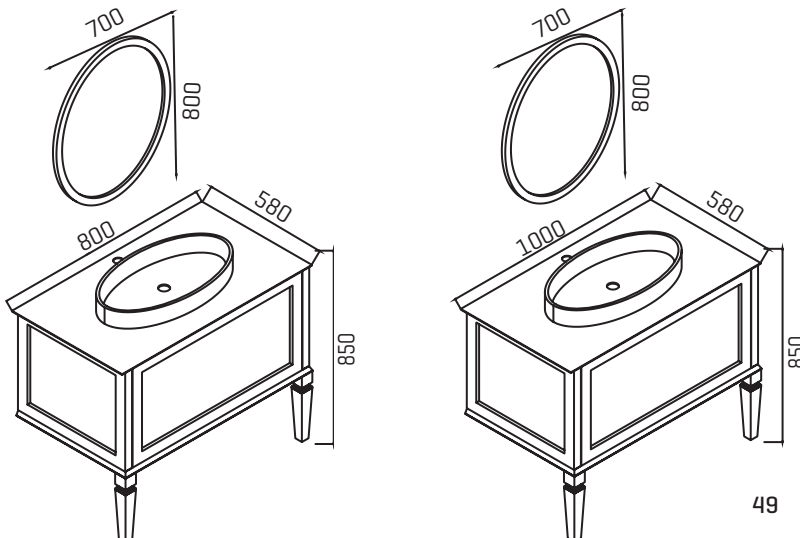

I CATANIA

Product Code
Ürün Kodu : 98080 / 98100

Showcard
Ürün Tanıtım Kartı

Lavabo; Tezgah Üstü, Seramik
Tezgah; Porselen
Gövde ve Çekmeceler; MDF üzeri Lake Boyama
4mm Flotelli ve Rodajlı Ledli Ayna

Washbasin; Countertop, Ceramic
Bench; Porcelain
Body and Drawers; Lacquer Painting over MDF
4mm Milled Float Mirror with Led

Color Renk

Mat Açık Gri
Matte Light Grey

Mat Siyah
Matte Black

Mat Kapuçino
Matte Cappuccino

High Resistance
Yüksek Dirençli

Ecological Mirror
Ekolojik Ayna

Full Opening Soft Close Drawer
Tam Açılır Frenli Çekmece