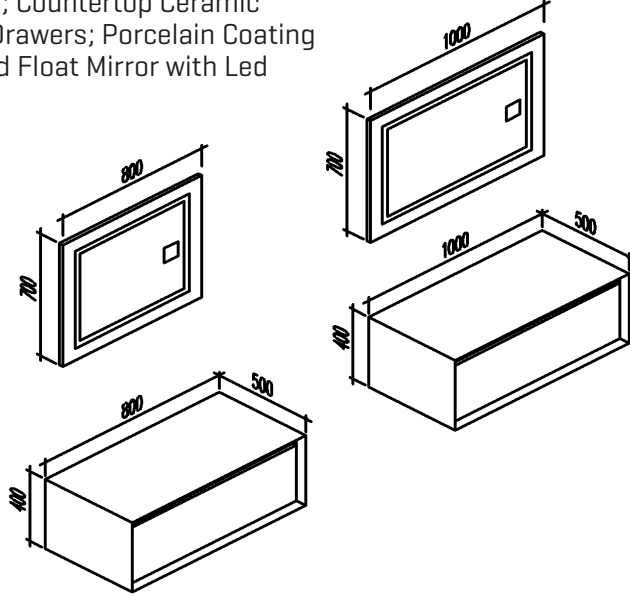

# PIRAMİT

Product Code

Ürün Kodu : PRM080 / PRM100

Lavabo; Tezgah Üstü Seramik  
Gövde ve Çekmeceler; Porselen Kaplama  
4mm Flotelli ve Rodajlı Ledli Ayna

Washbasin; Countertop Ceramic  
Body and Drawers; Porcelain Coating  
4mm Milled Float Mirror with Led

Color  
Renk

Taş Gri  
Stone Grey

Istanbul

Istanbul

Durable Glue  
Dayanıklı Tutkal

Full Opening Soft Close Drawer  
Tam Açılır Frenli Çekmece

Ecological Mirror  
Ekolojik Ayna

Does Not Contain Carcinogens  
Kanserojen Madde İçermez