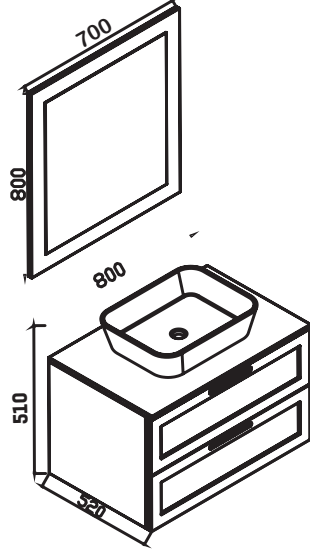

I JASPER

Product Code
Ürün Kodu : 24080

Showcard
Ürün Tanıtım Kartı

Lavabo; Tezgah Üstü, Seramik
Gövde ve Çekmeceler; MDF üzeri Lake Boyama
4mm Flotelli ve Rodajlı Ledli Ayna

Washbasin; Countertop, Ceramic
Body and Drawers; Lacquer Painting over MDF
4mm Milled Float Mirror with Led