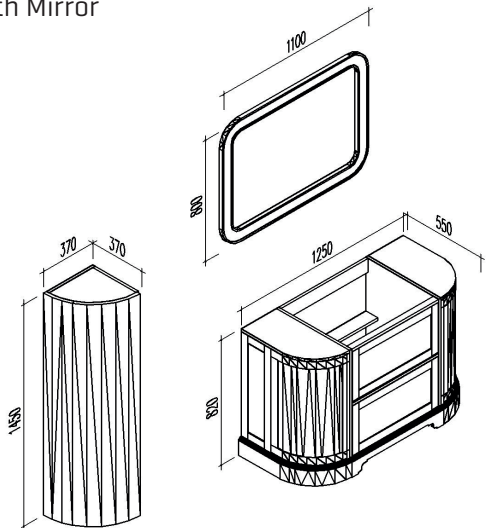

Durable Glue
Dayanıklı Tutkal

Partial Opening Soft Close Drawer
Kısmi Açılır Frenli Çekmece

11

Ecological Mirror
Ekolojik Ayna

Does Not Contain Carcinogens
Kanserojen Madde İçermez